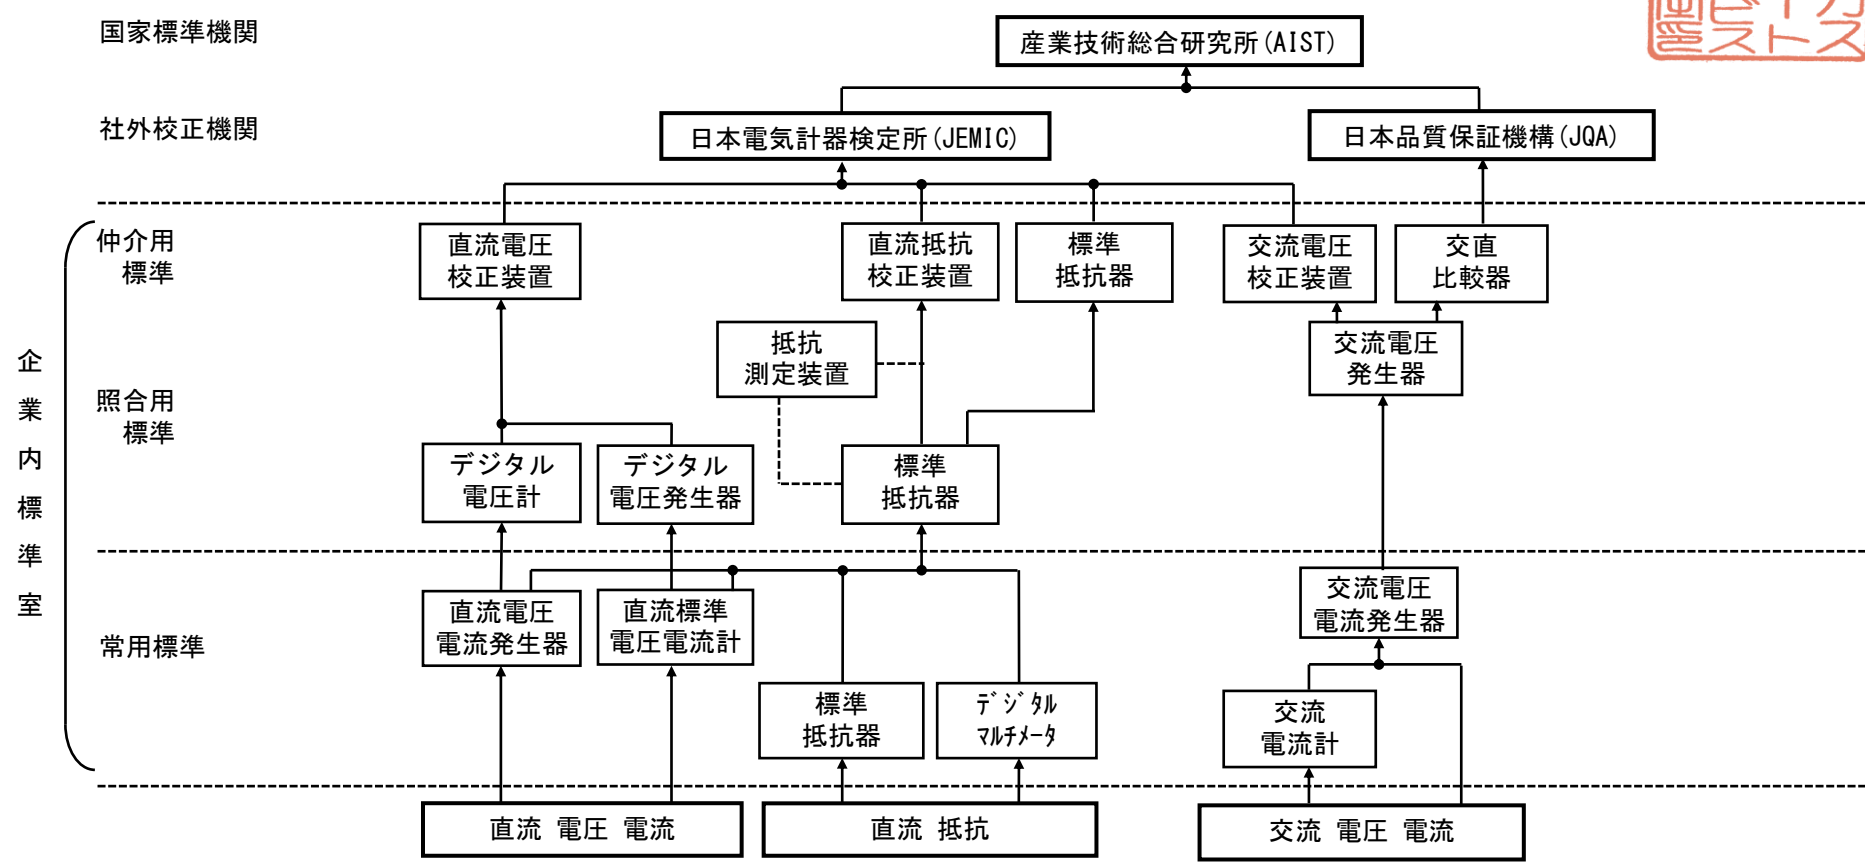

トレーサビリティ体系図

〒243-0032 神奈川県厚木市恩名 5-1-1

アンリツカスタマーサポート株式会社 サービスセンター

[直流・低周波]

[高周波]

[光]