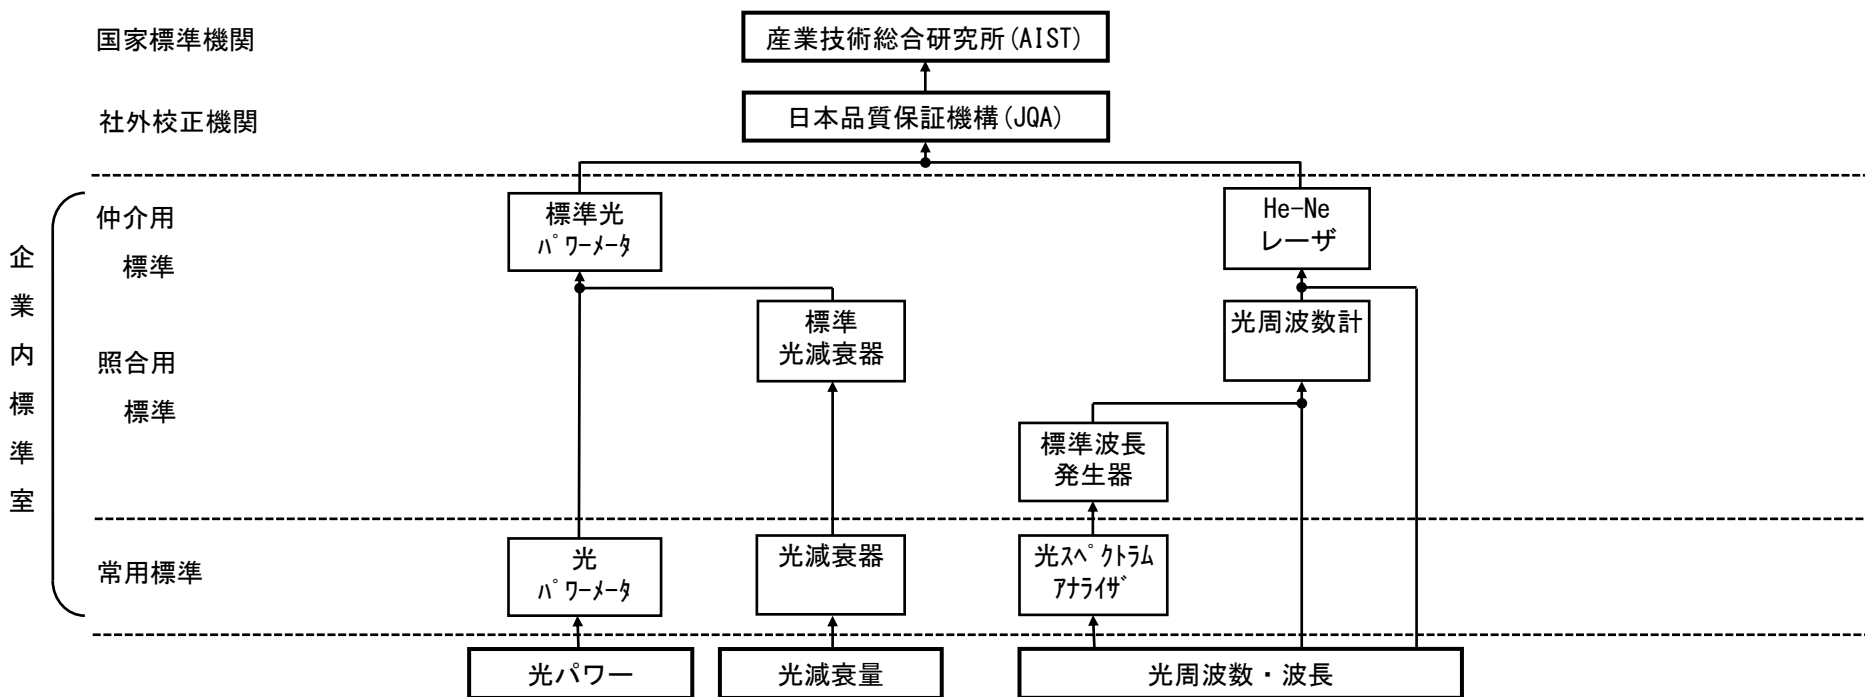

トレーサビリティ体系図

〒243-0032 神奈川県厚木市恩名 5-1-1

アンリツカスタマーサポート株式会社 サービスセンター

[直流・低周波]

[高周波]

[光]