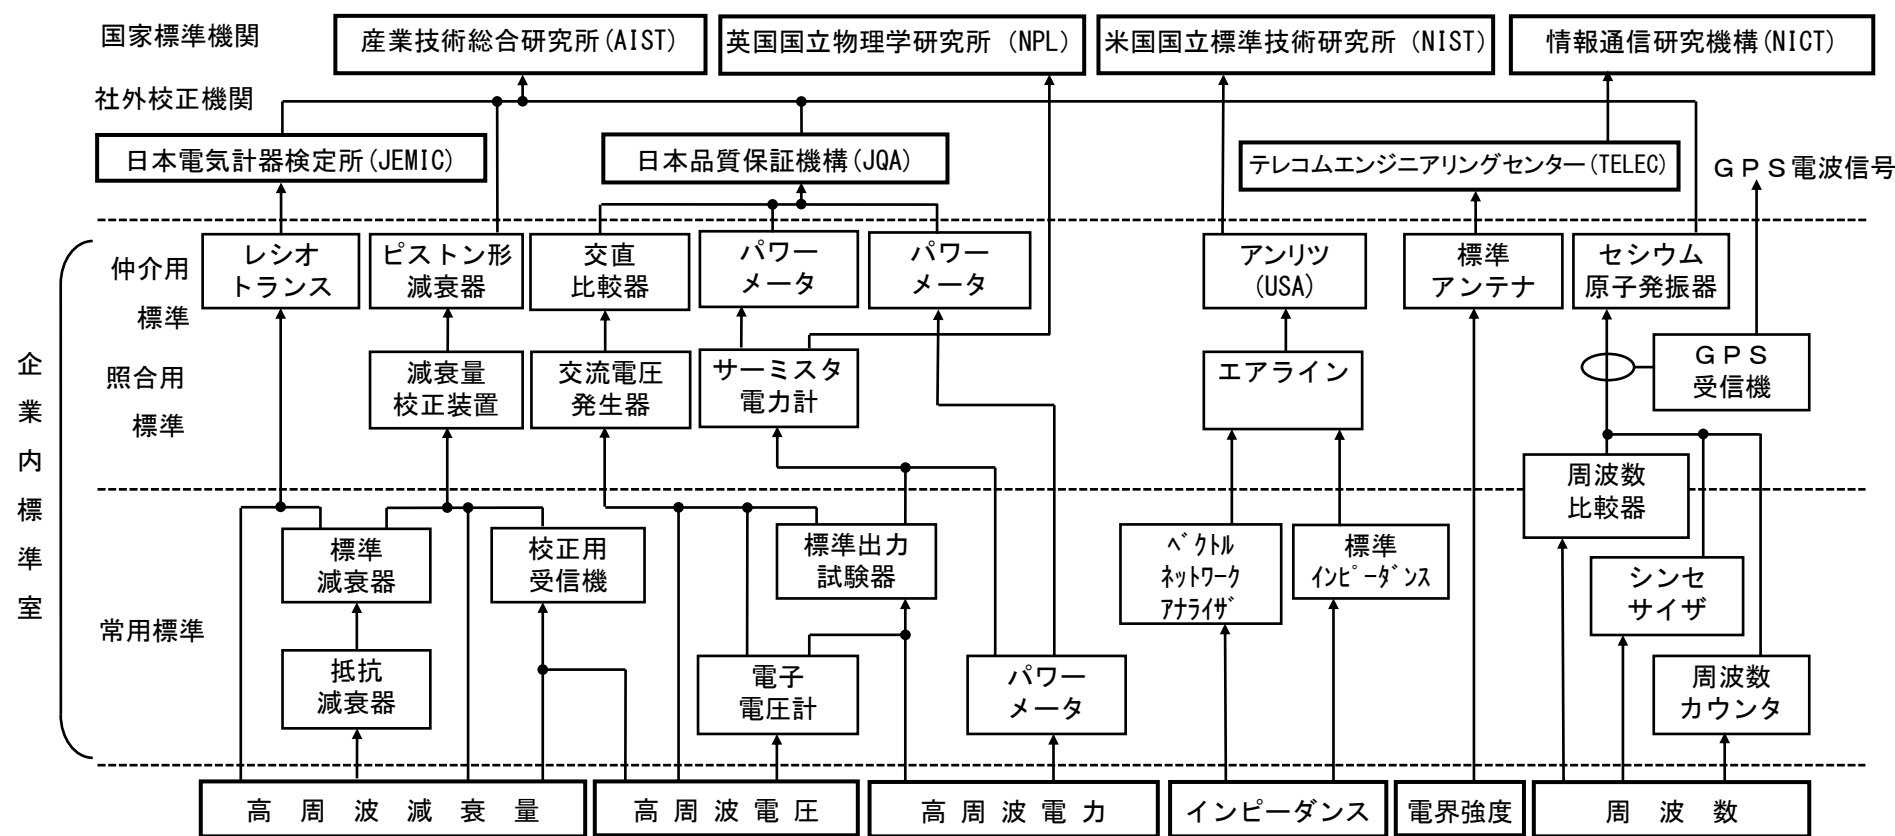

トレーサビリティ体系図

〒243-0032 神奈川県厚木市恩名 5-1-1

アンリツカスタマーサポート株式会社 サービスセンター

[直流・低周波]

[高周波]

[光]