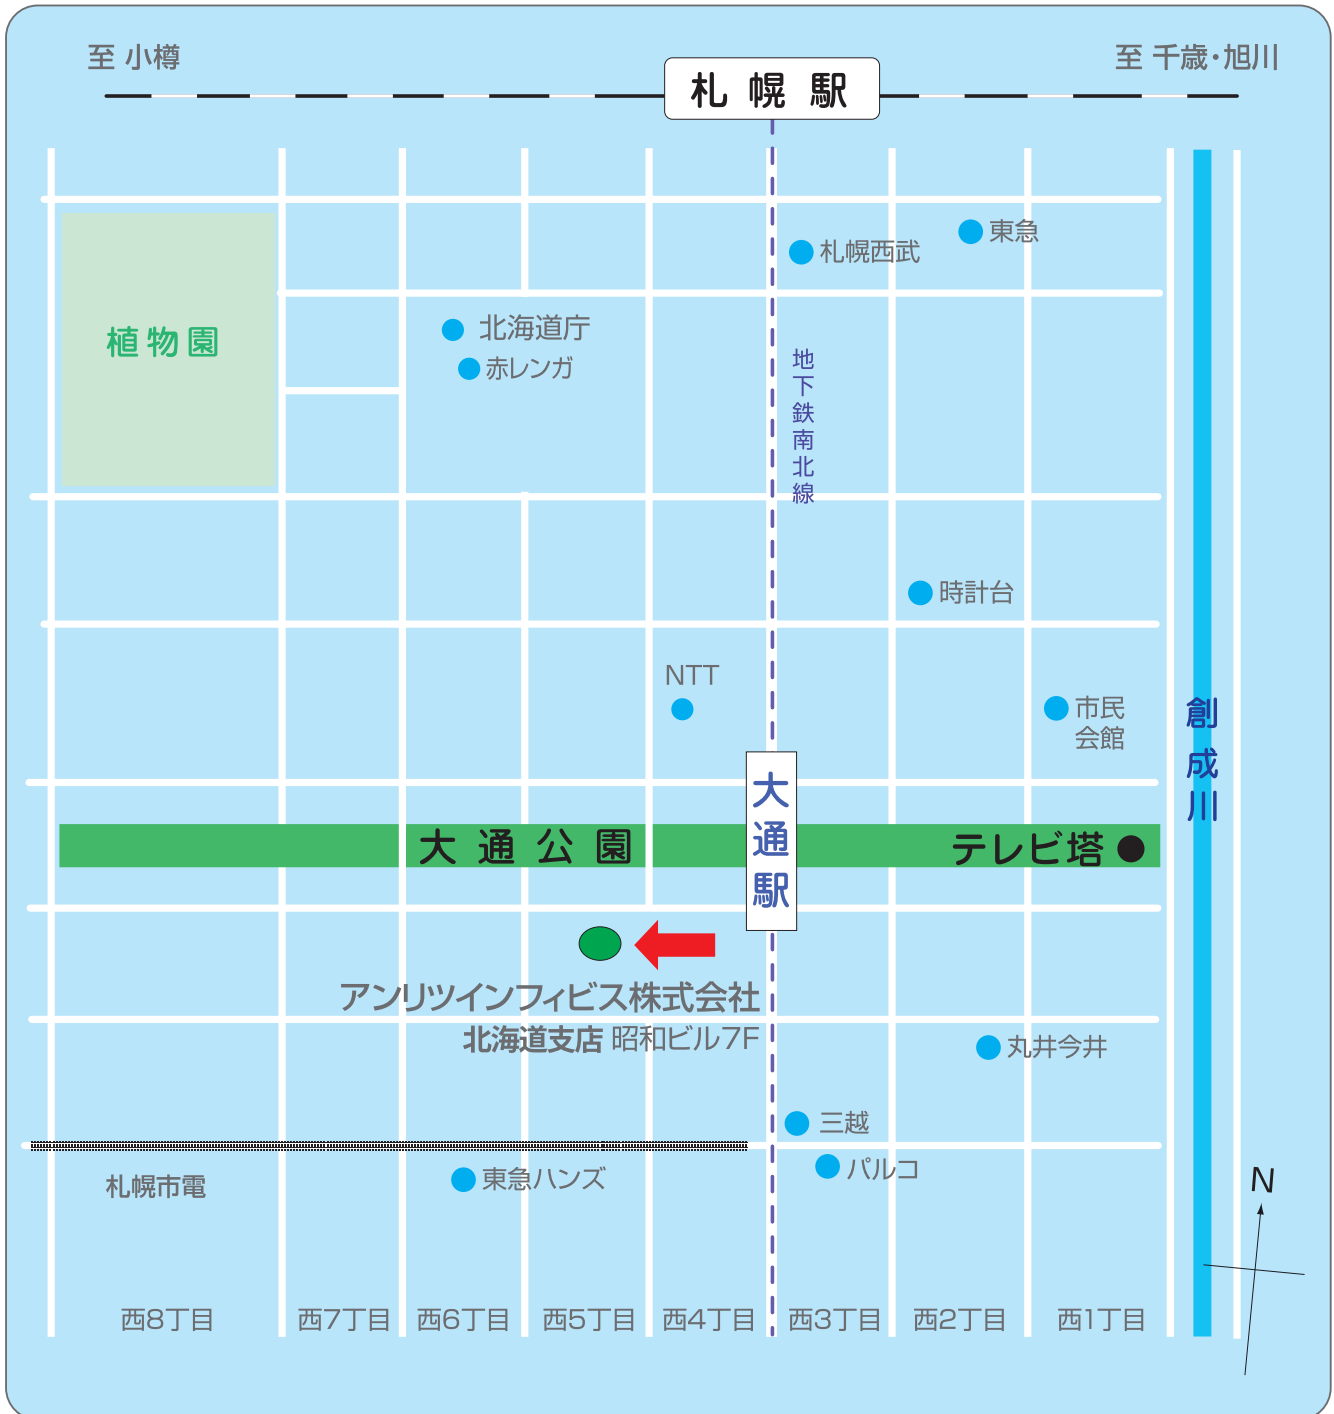

アンリツインフィビス株式会社 北海道支店

〒060-0042 北海道札幌市中央区大通西5-8 昭和ビル7階

TEL (011) 231-6201

札幌駅から徒歩約20分

または札幌駅から地下鉄「大通駅」下車 徒歩約5分 1番出口から直結