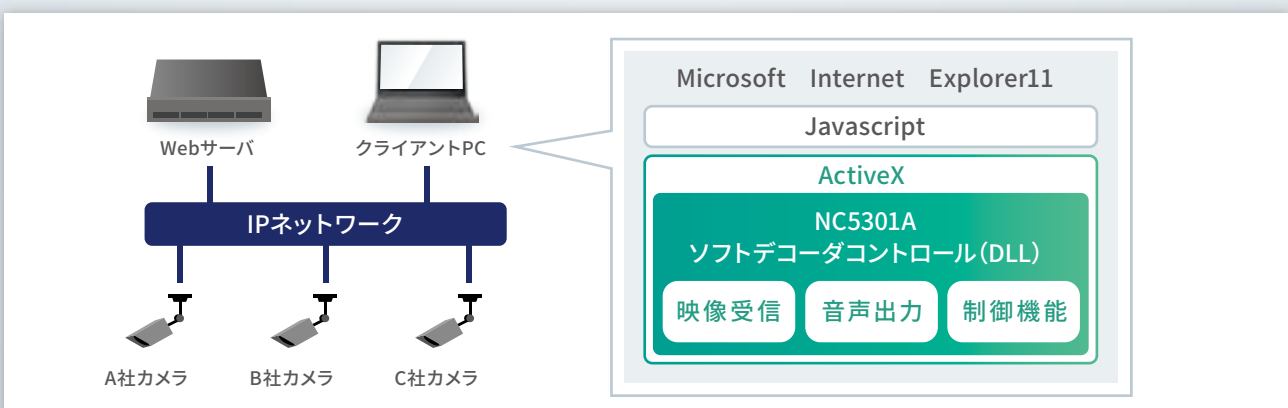

NC5301A ソフトデコーダコントロール

カメラメーカーを選ばず、さまざまなWebシステムで映像表示機能を実装可能

NC5301A ソフトデコーダコントロールは、Internet Explorer11向けActiveXコントロールです。
さまざまな情報提供システムに、リアルタイム映像を表示できます。

特長

国土交通省で実績のある「SightVisor」のエンジンを継承し、

- ▶ カメラメーカーを選ばずデコード可能(国交省仕様準拠)
- ▶ H.264/MPEG-2配信映像のリアルタイム表示が可能
- ▶ ユニキャスト/マルチキャストに対応
- ▶ 映像をカクつきにくくする揺らぎ吸収機能
- ▶ 映像画面上のマウスクリック座標を取得可能(ブラウザ内での相対座標)
- ▶ 最大6映像を同時表示が可能(要ライセンス、PC性能による)

システム構成例

機能

項目	機能	概要
映像	H.264/MPEG-2	H.264/MPEG-2 のマルチデコード機能搭載 (分割・巡回表示不可)
音声	H.264 AAC/MPEG-2 オーディオ	音声出力機能
制御機能	マルチキャストIPアドレス・ポート番号指定	表示映像のマルチキャストIP アドレス/ ポート番号の指定が可能
	再生・停止・ステータス	表示映像の再生・停止と状態取得 (再生中/ 停止中) が可能
	音量・ステータス	音量設定、状態取得が可能
	座標通知	マウスクリックの座標通知、およびダブルクリックイベントを取得可能