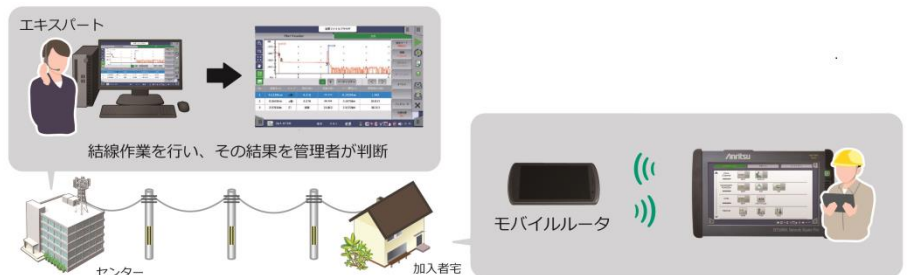

トランスポートネットワーク建設・保守 どこでも、簡単に、測定器を遠隔操作

Site Over Remote Access MX109020A

ネットワークマスタ プロ MT1000A/MT1040A

- どこでも。測定器がどこにあっても遠隔操作できます。
- 簡単操作。測定器の電源を入れるだけで、オフィスの PC と測定器がつながります。
- 低コスト。必要なものはスマートフォンだけ。追加設備やソフトウェアのインストールは不要です。

ネットワーク建設、トラブルシューティングの効率化

作業者が測定器に不慣れな場合や、障害切り分けの場面で、エキスパートのサポートが必要な場合があります。

エキスパートが現場に駆け付けることなくオフィスの自席から測定器を遠隔操作し、画面を見ながら測定器を操作したり、アドバイスを与えたりすることができれば、工事やメンテナンスが効率的です。

多様化する試験光通信ネットワーク開通、保守試験の課題

5G サービスの普及に伴って、基地局サイト建設の作業が複雑化しています。スモールセル、CRAN 化のためのファイバ増大、フロントホール Ethernet 回線化、PTP による時刻同期など、新しい測定が必要になります。光トランスポートの試験をトレーニングするためには、遠隔操作による OJT が一つの有効な手段です。

Site Over Remote Access (SORA)を使えば、どこからでも遠隔操作できます

Site Over Remote Access MX109020A (愛称 SORA; ソラ)をご使用になれば、測定器がどこにいても、簡単にリモート操作をすることができます。SORA はクラウド技術を基盤にしているサービスです。オフィスにいるユーザはインターネット上の Web ページにログインします。測定器はスマートフォン経由でオフィスとつながります。