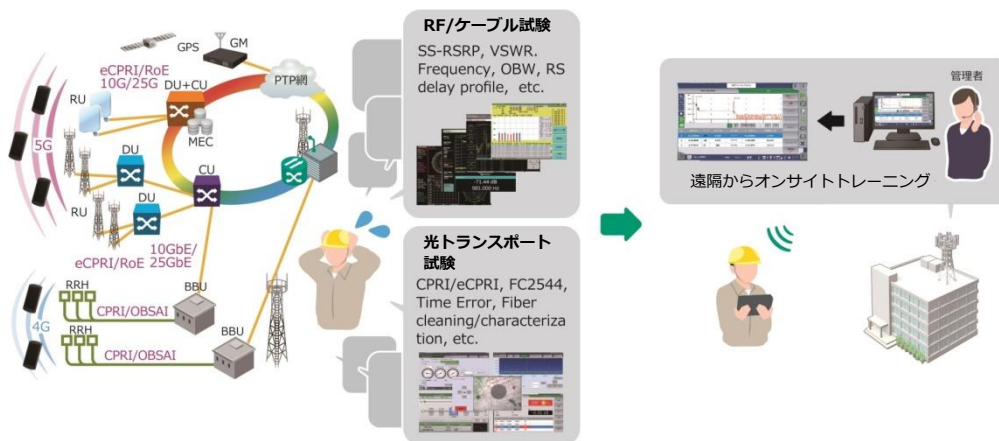

トランスポートネットワーク建設・保守 どこでも、簡単に、測定器を遠隔操作

Site Over Remote Access MX109020A

ネットワークマスタ プロ MT1000A/MT1040A

- どこでも。測定器がどこにあっても遠隔操作できます。
- 簡単操作。測定器の電源を入れるだけで、オフィスの PC と測定器がつながります。
- 低コスト。必要なものはスマートフォンだけ。追加設備やソフトウェアのインストールは不要です。

ネットワーク建設、トラブルシューティングの効率化

作業者が測定器に不慣れな場合や、障害切り分けの場面で、エキスパートのサポートが必要な場合があります。

エキスパートが現場に駆け付けることなくオフィスの自席から測定器を遠隔操作し、画面を見ながら測定器を操作したり、アドバイスを与えたりすることができれば、工事やメンテナンスが効率的です。

多様化する試験光通信ネットワーク開通、保守試験の課題

5G サービスの普及に伴って、基地局サイト建設の作業が複雑化しています。スモールセル、CRAN 化のためのファイバ増大、フロントホール Ethernet 回線化、PTP による時刻同期など、新しい測定が必要になります。光トランスポートの試験をトレーニングするためには、遠隔操作による OJT が一つの有効な手段です。

Site Over Remote Access (SORA)を使えば、どこからでも遠隔操作できます

Site Over Remote Access MX109020A (愛称 SORA; ソラ)をご使用になれば、測定器がどこにいても、簡単にリモート操作をすることができます。SORA はクラウド技術を基盤にしているサービスです。オフィスにいるユーザはインターネット上の Web ページにログインします。測定器はスマートフォン経由でオフィスとつながります。

測定結果を自動的にクラウドへアップロードできます

自動シナリオ作成ツールである SEEK と組み合わせることで、測定結果レポートをクラウドストレージにアップロードするまでの工程を自動化することができます。この機能には MX109020A-003 が必要です。対応クラウドストレージは Google Drive、DropBox および Amazon S3 です。(2021 年 3 月現在)

オーダーリングインフォメーション