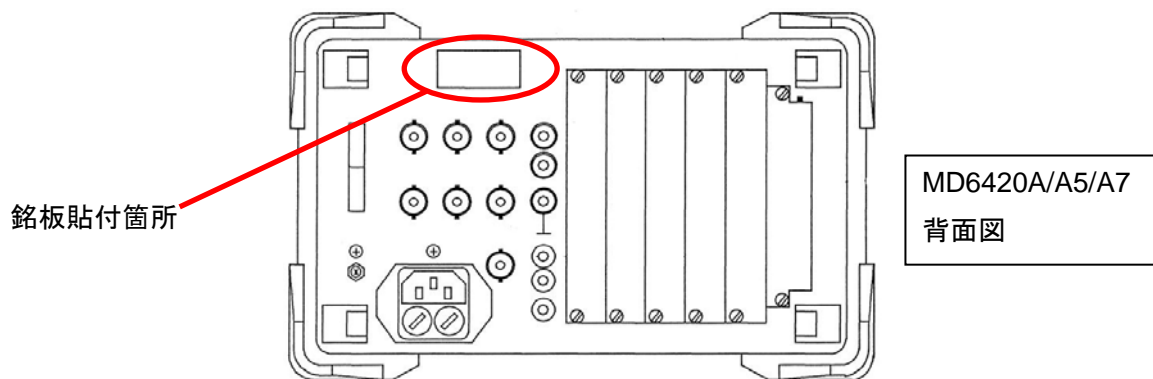

1. 対象製品形名、品名

形名:MD6420A、MD6420A5、MD6420A7

品名:データトランスミッションアナライザ

2. 機械番号の確認方法

背面に貼付されている銘板に刻印されている「MTxxxxyy」または「Mxxxxyy」の番号をご確認ください。

「62」で始まる機械番号は今回の対象機器ではございません。

3. 対象となる機械番号

添付の「対象機械番号表」をご確認ください。