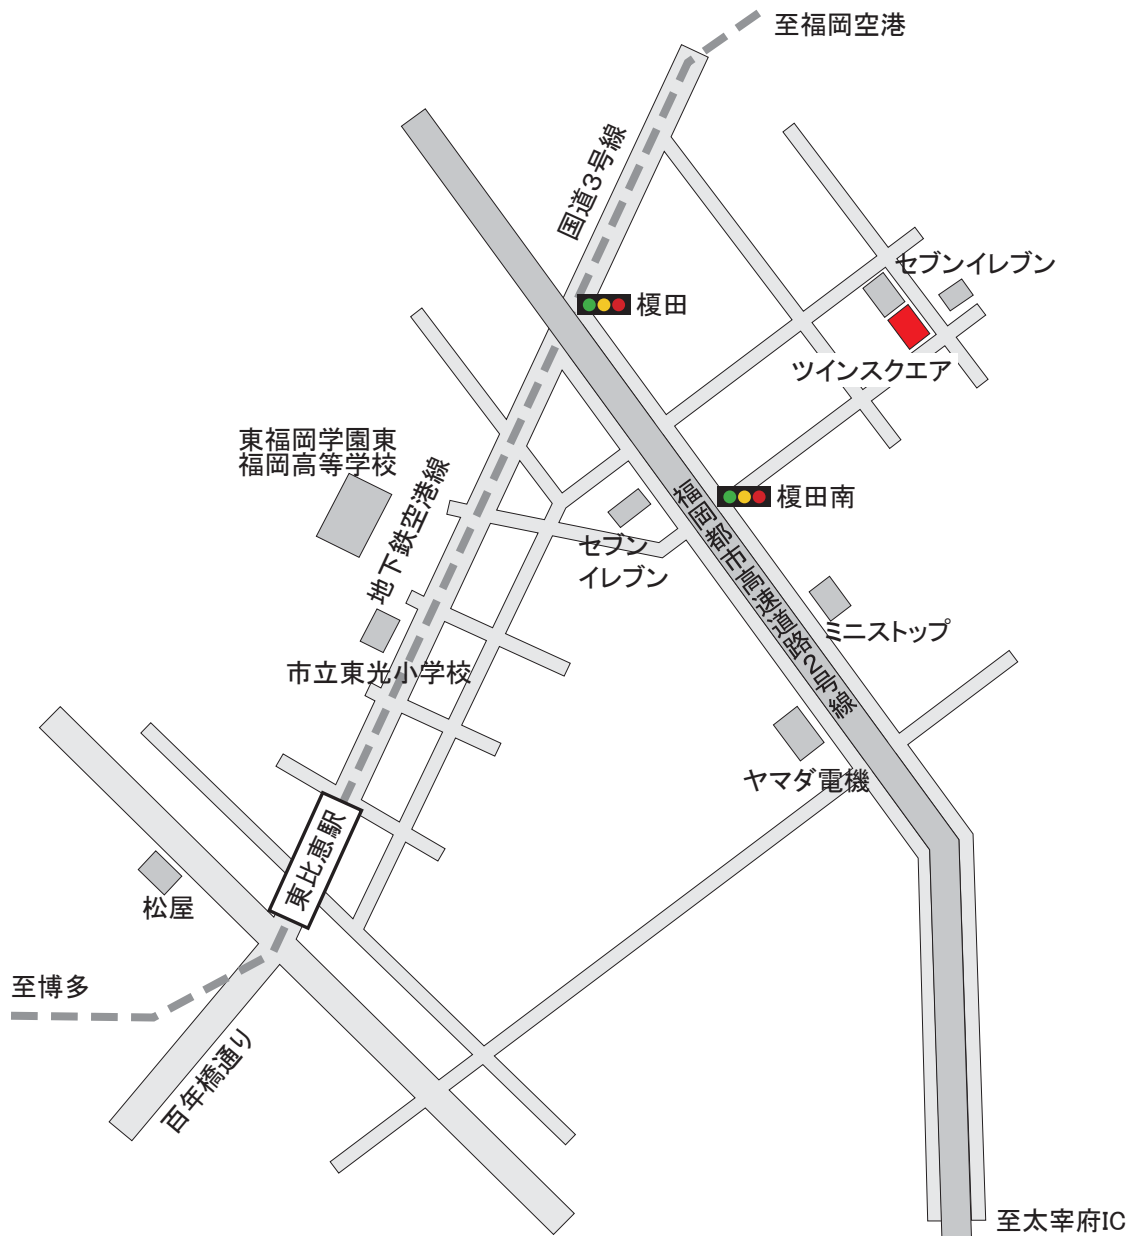

アンリツ株式会社
九州オフィス

Anritsu

福岡県福岡市博多区榎田1-8-28ツインスクエア

通信計測カンパニー 通信計測営業本部 TEL: (092)-471-7656
環境計測カンパニー 営業本部 TEL: (092)-471-7655

ACCESS

- ・ 地下鉄空港線「東比恵駅」より徒歩10分