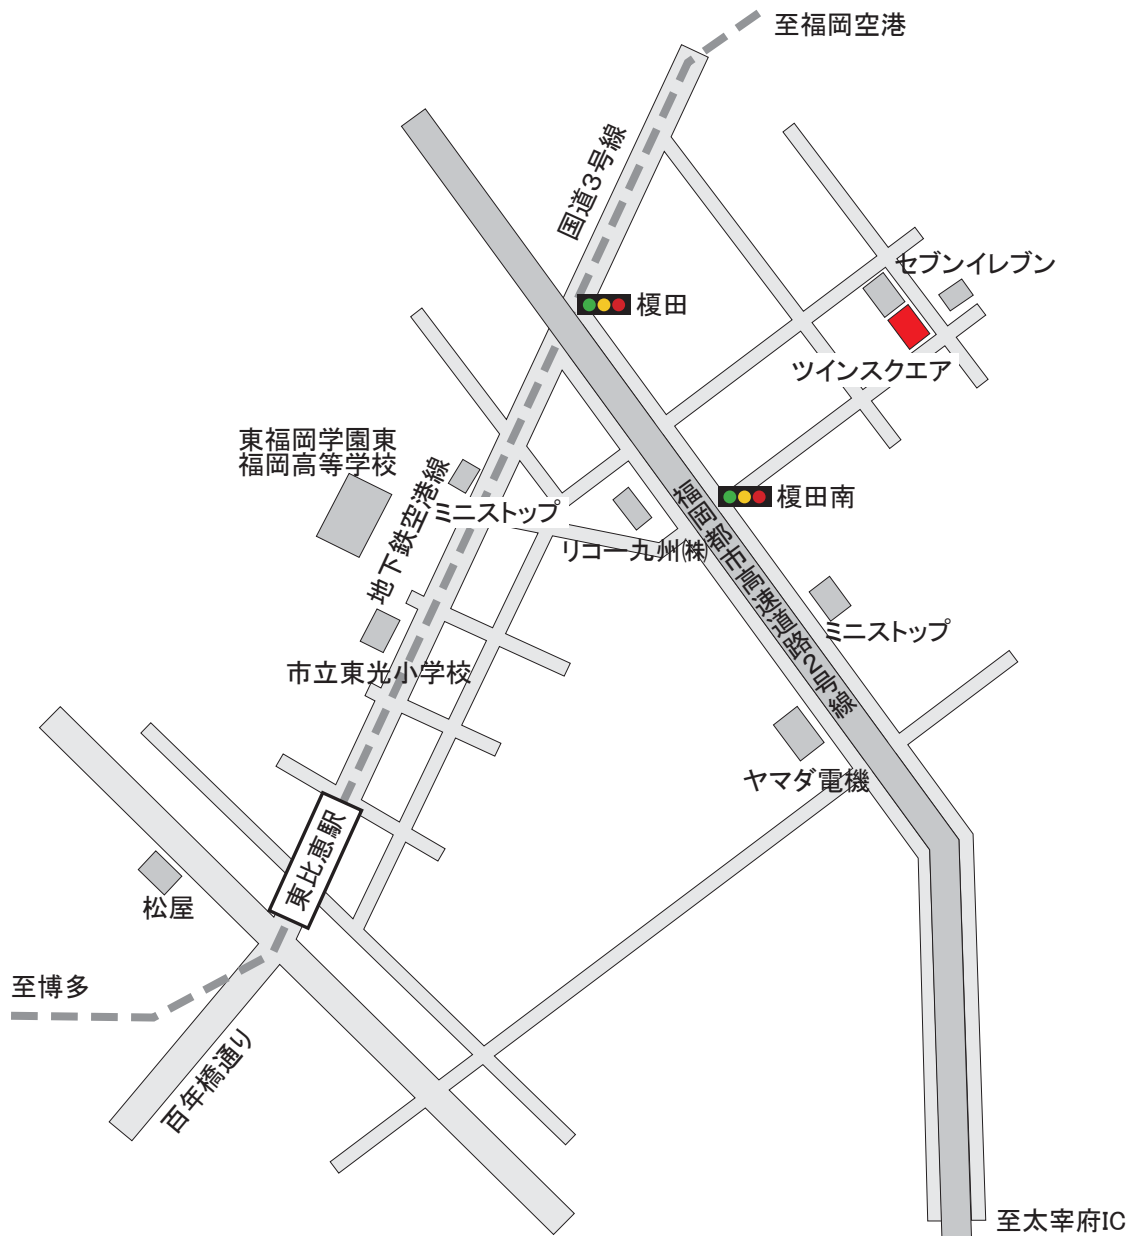

アンリツ株式会社  
九州オフィス

Anritsu

福岡県福岡市博多区榎田1-8-28ツインスクエア

計測器営業本部 TEL: (092)471-7656  
ネットワークス営業本部 九州支店 TEL: (092)471-7655

ACCESS

- ・ 地下鉄空港線「東比恵駅」より徒歩10分