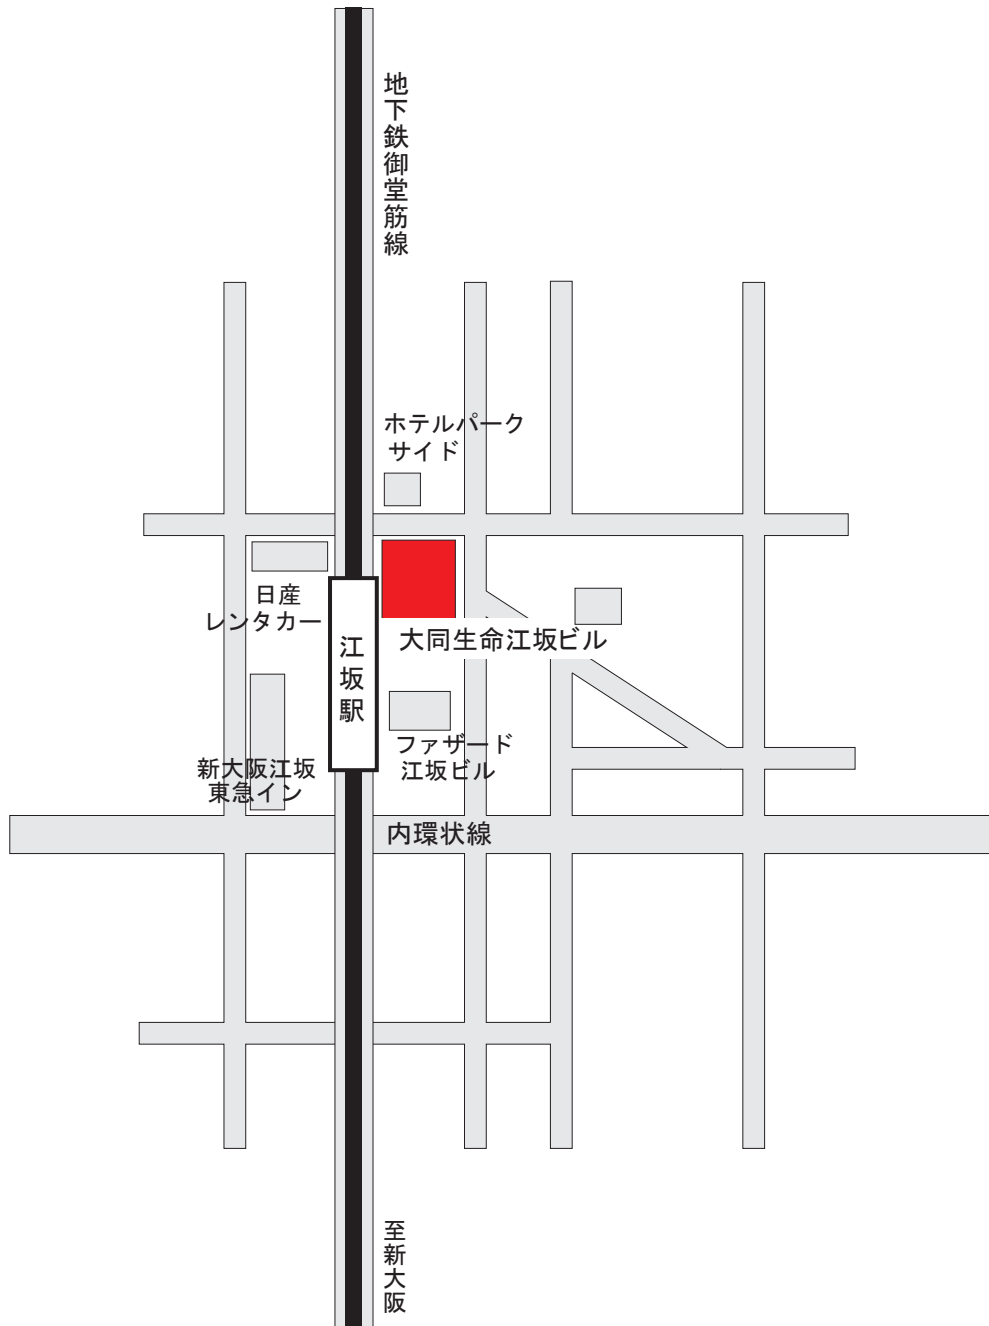

アンリツ株式会社  
大阪オフィス

Anritsu

大阪府吹田市江坂町1-23-101 大同生命江坂ビル10F

計測器営業本部  
ネットワークス営業本部 関西支店

TEL: 代表(06)6338-6700

ACCESS

- ・ 地下鉄御堂筋線「江坂駅」より徒歩0分