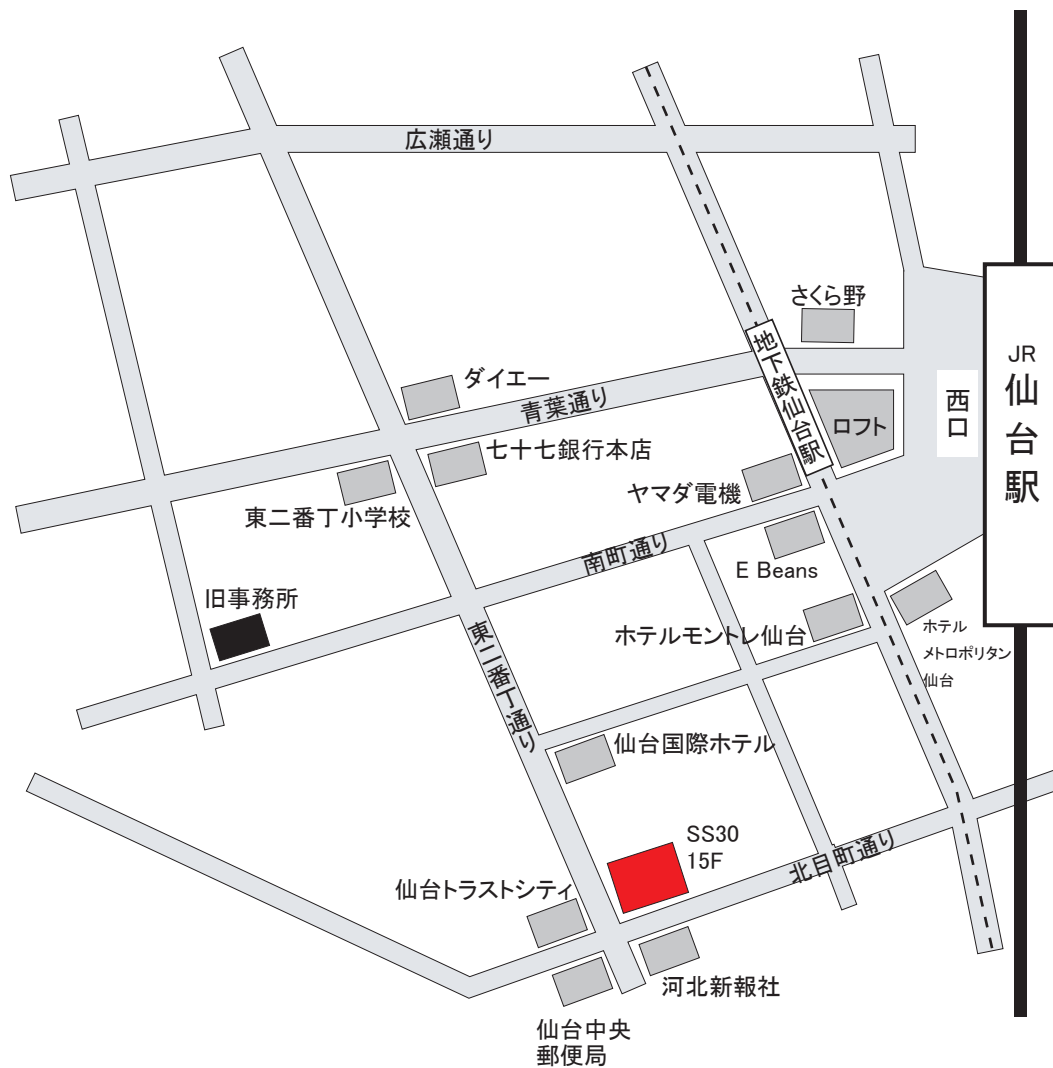

アンリツ株式会社 仙台オフィス

Anritsu

宮城県仙台市青葉区中央4-6-1 SS30 15階

計測器営業本部 TEL: (022)266-6134
計測器営業本部 営業推進部 TEL: (022)266-6132

ACCESS

・ JR「仙台駅西口」より徒歩11分